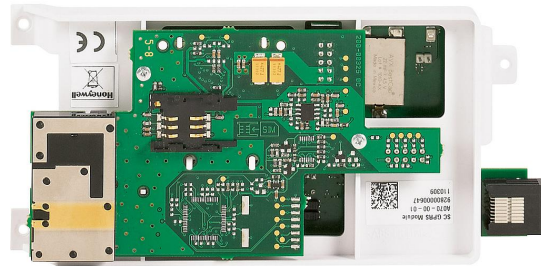

# A081-00-01

Comunicador GSM/GPRS bidireccional para Galaxy Flex v3 (Intellibus). ATS 6. G3

## Características

- Comunicador GSM/GPRS bidireccional para paneles Galaxy=Flex V3 y Flex+.

<https://www.ibdglobal.com/shop/product/a081-00-01-comunicador-gsm-gprs-bidireccional-para-galaxy-flex-v3-intellibus-ats-6-g3-9728>