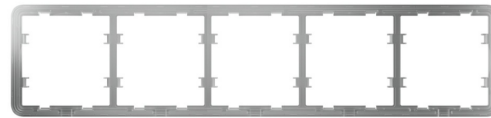

LIGHTSWITCH-FRAME-5

Ajax LightSwitch Frame. Marco para 5 Elementos

Características

- Frame (5 seats).
- Marco para cinco interruptores.
- Dimensiones: 366,5 x 85,8 x 6,3 mm.
- Peso: 34g.

Productos Alternativos

[LIGHTSWITCH-LIGHTCORE-1G](#)
[LIGHTSWITCH-LIGHTCORE-2G](#)
[LIGHTSWITCH-LIGHTCORE-2W](#)
[OUTLETCORE](#)

Accesorios

[CENTERCOVER-GP](#)
[CENTERCOVER-WH](#)
[LIGHTSWITCH-CENTER-1G-2W-GP](#)
[LIGHTSWITCH-CENTER-1G-2W-WH](#)
[LIGHTSWITCH-CENTER-2G-GP](#)
[LIGHTSWITCH-CENTER-2G-WH](#)
[LIGHTSWITCH-SIDE-1G-2W-GP](#)
[LIGHTSWITCH-SIDE-1G-2W-WH](#)
[LIGHTSWITCH-SIDE-2G-GP](#)
[LIGHTSWITCH-SIDE-2G-WH](#)
[SIDECOVER-GP](#)
[SIDECOVER-WH](#)