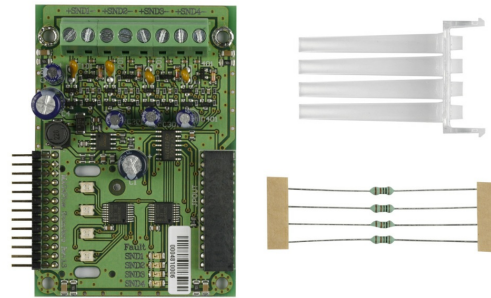

MS4

Modulo de 4 salidas de sirena para MAG8plus

Características

- Módulo expensor para montaje empotrado en la caja de la central de incendios convencional MAG8plus.
- 4 Circuitos de sirena.
- Sirenas por circuito / número máx. de sirenas: 1 / 4.
- Indicación LED de averías en el circuito de sirenas.
- Indicación LED del estado de las sirenas.
- Alimentación (desde la central de incendios): 24Vdc.
- Consumo en modo alarma: 150mA.
- Dimensiones (AL x AN x F): 57 x 81 x 20 mm.
- Peso: ~0,2 kg.

<https://www.ibdglobal.com/shop/product/ms4-modulo-de-4-salidas-de-sirena-para-mag8plus-18183>