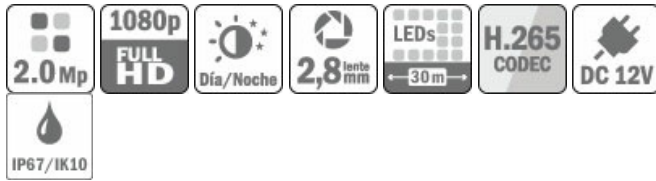

IPC-HDBW1230DE-SW

Domo IP H265 2M DN dWDR IR30m 2.8mm IK10 IP67 SD WiFi

Características

- Resolución hasta 1080P@25IPS.
- Óptica Fija de 2.8mm (100°x53°x120° (HxVxD)), F2.0.
- 2 Streams simultáneos hasta 6 usuarios.
- Compatible con: ONVIF (Profile S/Profile G); CGI; P2P.
- Software de gestión: Smart PSS; DSS; DMSS.
- Soporta WiFi.
- Alimentación 12Vdc (Max 4.9W IR on).
- Dimensiones y peso: Φ 110.7x88.7mm / 0.414Kg.

Productos Alternativos

[IPC-HDBW1430DE-SW](#)

Accesorios

[PFA109](#)
[PFA136](#)
[PFB203W](#)
[PFB220C](#)
[PFB221C](#)

Especificaciones de Producto

SENSOR	1/3" CMOS 2MP
MAX. RESOLUCIÓN / IPS	1080P@25IPS
CONMUTACIÓN	Día - Noche con Filtro ICR
MIN. ILUMINACIÓN	0.025Lux@F2.0
ÓPTICA	Fija de 2.8mm (111°)
LEDs IR	LEDs IR (Hasta 30m)
COMPRESIÓN (VÍDEO/AUDIO)	H.265/H.264/H.264H/H.264B/MJPEG
FUNCIONES DE CÁMARA	dWDR, 3DNR, BLC
STREAM DE VÍDEO	Main 1080P@25IPS / 2nd D1
INTERFAZ AUXILIAR	Micro SD (hasta 256GB)
ALIMENTACIÓN / CONSUMO	12Vdc
TEMPERATURA	De -40°C a +60°C (95% HR)
PROTECCIÓN	IP67 e IK10