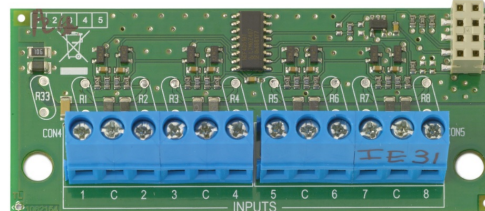

## Tarjeta expansora de 8 entradas cableadas. G3

### Características

- Tarjeta expansora de 8 entradas cableadas.
- Enchufable en paneles Advisor Advanced.
- Soporta sensores de vibración.
- Voltaje de funcionamiento: 10.5 a 13.8 Vdc.
- Consumo: 10 mA.
- Dimensiones: 80 x 35 mm.

<https://www.ibdglobal.com/shop/product/ats608-tarjeta-expansora-de-8-entradas-cableadas-g3-15298>