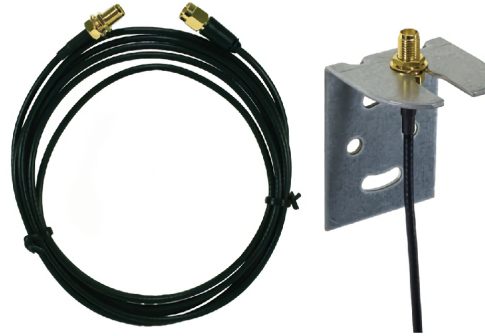

# EXT-ANT14.5

Cable extensión de antena de 14,5 metros. Requiere ANTKIT

## Características

- Hay extensiones de antena disponibles para mejorar la recepción moviendo la antena.
- Incluye soporte de montaje en la pared.
- Cable coaxial RG58 de 14.5m.

<https://www.ibdglobal.com/shop/product/ext-ant14-5-cable-extension-de-antena-de-14-5-metros-requiere-antkit-14940>