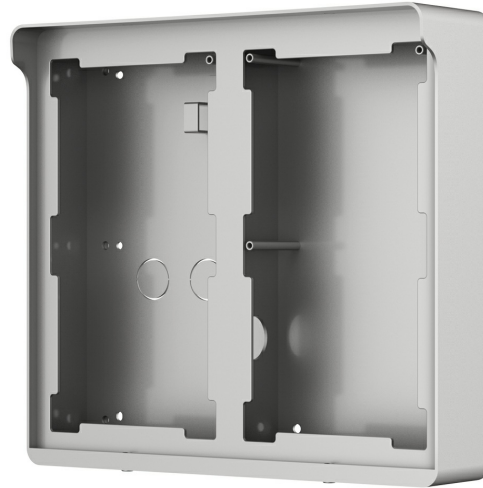

VTM04R4

Cubierta para la lluvia montada en superficie para dos VTO4202F de 2 módulos

Características

- Carcasa: Acero.
- Color: Plata.
- Instalación: Superficie.
- Protección: IP65 (se necesita un sellador de silicona).
- Dimensiones y peso: 261.2x285.5x75.2mm / 2.6Kg.

Accesorios

[VTM125](#)

* NO incluye y requiere: 2 unidades de VTM125 Marco Exterior para 2 módulos de Videoportero Dahua para Serie VTO4202F-X

<https://www.ibdglobal.com/shop/product/vtm04r4-cubierta-para-la-lluvia-montada-en-superficie-para-dos-vto4202f-de-2-modulos-14707>