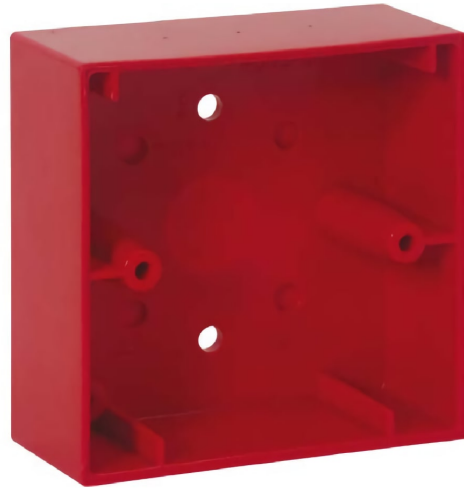

704980

Caja para montaje de pulsadores rojo IQ8 de diseño compacto en superficie para tubo visto o empotrado.

Características

- Caja para montaje de pulsadores rojo IQ8 de diseño compacto en superficie.
- Permite entrada de tubo visto hasta 16 mm o entrada de tubo empotrado.
- Dimensiones: 88 x 88 x 36 mm.

<https://www.ibdglobal.com/shop/product/704980-caja-para-montaje-de-pulsadores-rojo-iq8-de-diseno-compacto-en-superficie-para-tubo-visto-o-empotrado-13432>