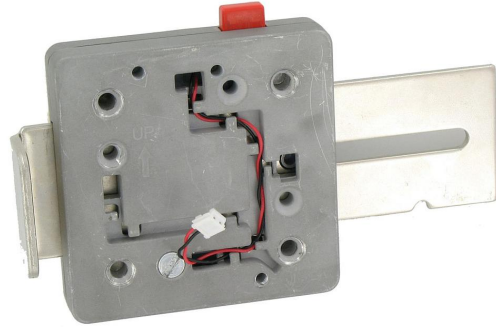

# SC112

## Kit de protección Hueco de Llave Cerradura para SC100 y SC105

### Características

- Kit de protección de cerraduras.
- Impide abrir la puerta cuando el sistema está armado o sabotajes contra la cerradura.
- Puede montarse en cualquier orientación.
- La placa giratoria protege la cerradura contra los sabotajes.

<https://www.ibdglobal.com/shop/product/sc112-kit-de-proteccion-hueco-de-llave-cerradura-para-sc100-y-sc105-11428>