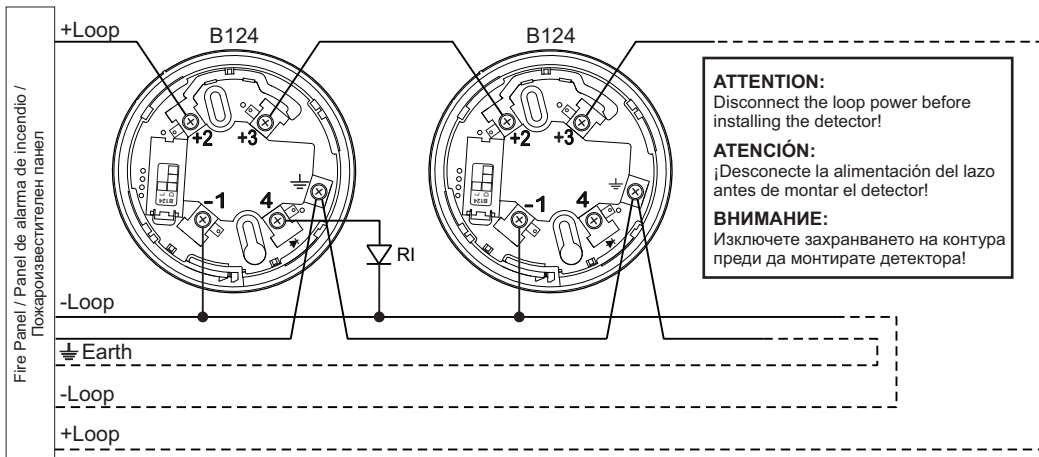

SensolRIS B124 - Fire Base / Base/ Основа

Compatible with addressable fire detectors: SensolRIS T110(IS), SensolRIS S130(IS), SensolRIS M140(IS).

Compatible con los detectores de alarma de incendio direccionables: SensolRIS T110(IS), SensolRIS S130(IS), SensolRIS M140(IS).

Съвместима с адресируеми детектори за пожароизвестяване: SensolRIS T110(IS), SensolRIS S130(IS), SensolRIS M140(IS).

Connection Diagram / Esquema de conexión / Схема на свързване

Legend / Leyenda / Легенда:

- RI** - Remote Indicator/ Indicador exterior/ Надвратен индикатор
+Loop - Positive loop wire/ Bucle positivo/ Положителен извод
-Loop - Negative loop wire/ Bucle negativo/ Отрицателен извод
Earth - Earth point/ Bucle de toma de tierra/ Заземителен извод

Sticker B124 / Pegatina B124 / Стикер B124:

- L** - Type the Loop Number/
Ponga el número del lazo /
Напишете номер на кръга
- D** - Type the Device Address/
Ponga la dirección del dispositivo /
Напишете адрес на устройството