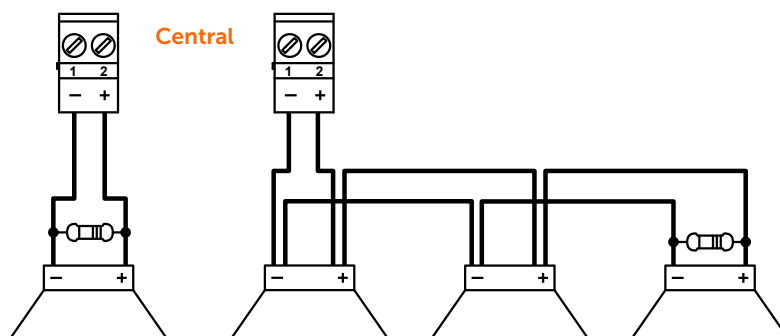

Disponibles en color rojo o blanco.

Características principales

	IS2010	IS2011	IS2020	IS2021	IS2030	IS2050
Tensión de alimentación	18 - 30V $\overline{\text{cc}}$	20 - 30V $\overline{\text{cc}}$	18 - 30V $\overline{\text{cc}}$	20 - 30V $\overline{\text{cc}}$	18 - 30V $\overline{\text{cc}}$	18 - 30V $\overline{\text{cc}}$
Consumo en reposo	200 μ A	0 μ A	200 μ A	0 μ A	200 μ A	200 μ A
Consumo máximo	25mA		40mA		25mA	40mA
Método de instalación	En pared					
Altura máxima de instalación	-	-	3,5 m	3,5 m	-	3,5 m
Volumen de cobertura de la luz intermitente (EN54-23)	-	-	W-35-10.2 O-35-10.5-10.0	W-35-7 O-35-8-7	-	W-35-10.2 O-35-10.5-10.0
Frecuencia de la luz intermitente	-	-	0.5Hz	0.5Hz	-	0.5Hz
Color de la luz intermitente	-	-	Blanco	Blanco	-	Blanco
Número de tonos seleccionables	14	14	14	14	104	104
Presión sonora @ 1 m	101dB					
Grado IP	IP65 (certificado EN54-3 IP21)					
Temperatura de funcionamiento	de -10 a 55°C					
Sincronización	Sí					
LED de indicador multicolor	Sí					
Dimensiones	121x121x57 mm					
Peso	150 g					

VOLUMEN DE COBERTURA DE LA LUZ INTERMITENTE

ESQUEMA DE CONEXIÓN

CÓDIGOS DE PEDIDO

- IS2010RE:** indicador acústico de pared Rojo.
- IS2010WE:** indicador acústico de pared Blanco.
- IS2011RE:** indicador acústico de pared Rojo a bajo consumo.
- IS2011WE:** indicador acústico de pared Blanco a bajo consumo.
- IS2020RE:** indicador óptico/acústico de pared Rojo.
- IS2020WE:** indicador óptico/acústico de pared Blanco.
- IS2021RE:** indicador óptico/acústico de pared Rojo a bajo consumo.
- IS2021WE:** indicador óptico/acústico de pared Blanco a bajo consumo.
- IS2030RE:** indicador acústico de pared Rojo con alarma vocal.
- IS2030WE:** indicador acústico de pared Blanco con alarma vocal.
- IS2050RE:** indicador óptico/acústico de pared Rojo con alarma vocal.
- IS2050WE:** indicador óptico/acústico de pared Blanco con alarma vocal.