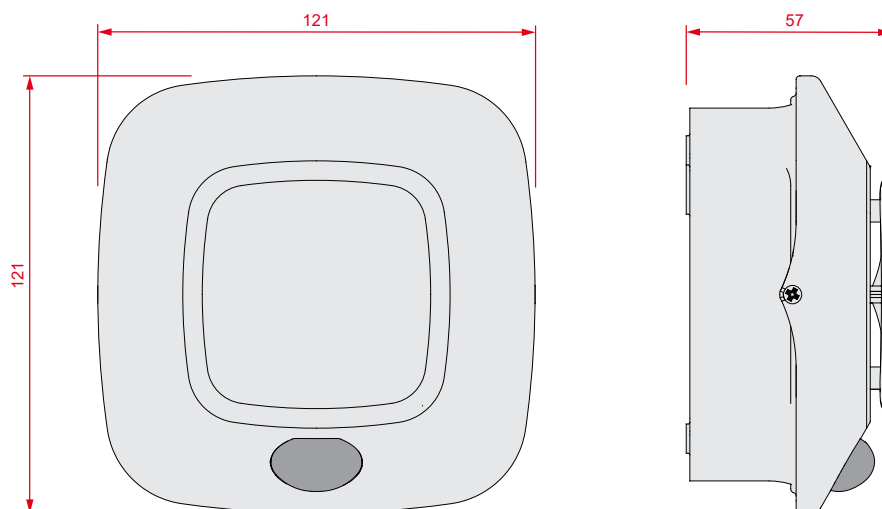

IS2000

EN 54-3
EN 54-23

0051
0051-CPR-1318
0051-CPR-1319
0051-CPR-2037
0051-CPR-2038

INDICADORES DE ALARMA ÓPTICOS/ACÚSTICOS DE PARED

IS20xxRE

IS20xxWE

Indicadores ópticos/acústicos con funciones por voz que funcionan de 18 a 30 Vcc, y grado de protección IP65.

Disponibles en color rojo o blanco.

Características principales

	IS2010	IS2011	IS2020	IS2021	IS2030	IS2050
Tensión de alimentación	18 - 30V $\overline{\text{cc}}$	20 - 30V $\overline{\text{cc}}$	18 - 30V $\overline{\text{cc}}$	20 - 30V $\overline{\text{cc}}$	18 - 30V $\overline{\text{cc}}$	18 - 30V $\overline{\text{cc}}$
Consumo en reposo	200 μ A	0 μ A	200 μ A	0 μ A	200 μ A	200 μ A
Consumo máximo	25mA		40mA		25mA	40mA
Método de instalación	En pared					
Altura máxima de instalación	-	-	3,5 m	3,5 m	-	3,5 m
Volumen de cobertura de la luz intermitente (EN54-23)	-	-	W-35-10.2 O-35-10.5-10.0	W-35-7 O-35-8-7	-	W-35-10.2 O-35-10.5-10.0
Frecuencia de la luz intermitente	-	-	0.5Hz	0.5Hz	-	0.5Hz
Color de la luz intermitente	-	-	Blanco	Blanco	-	Blanco
Número de tonos seleccionables	14	14	14	14	104	104
Presión sonora @ 1 m	101dB					
Grado IP	IP65 (certificado EN54-3 IP21)					
Temperatura de funcionamiento	de -10 a 55°C					
Sincronización	Sí					
LED de indicador multicolor	Sí					
Dimensiones	121x121x57 mm					
Peso	150 g					