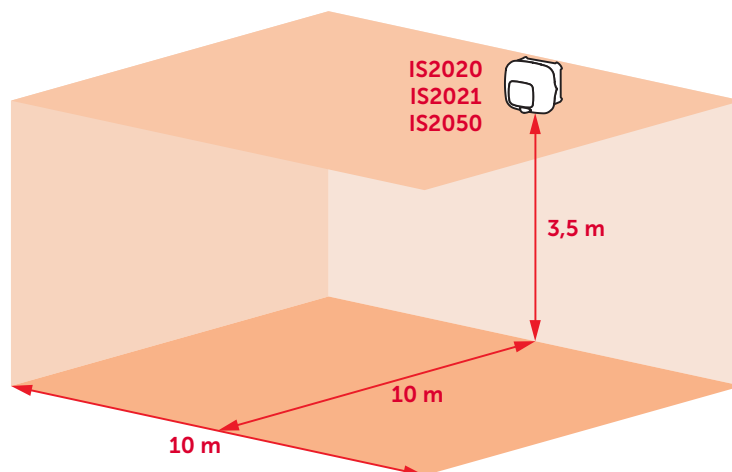

VOLUMEN DE COBERTURA DE LA LUZ INTERMITENTE