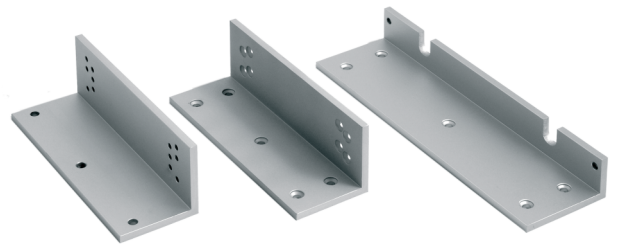

FE130ZL

Soporte de montaje en Z y L para Serie 130.

Description

For inward opening doors. Mounting brackets for the FE130xx series magnets.

FE130ZL

Soporte de montaje en Z y L para Serie 130.

Technical specifications

General

Tipo de producto	Soporte de montaje
------------------	--------------------

Monitoring & status

Supervisado	No
-------------	----

Indicador LED	No
---------------	----

Physical

Color	Aluminio
-------	----------