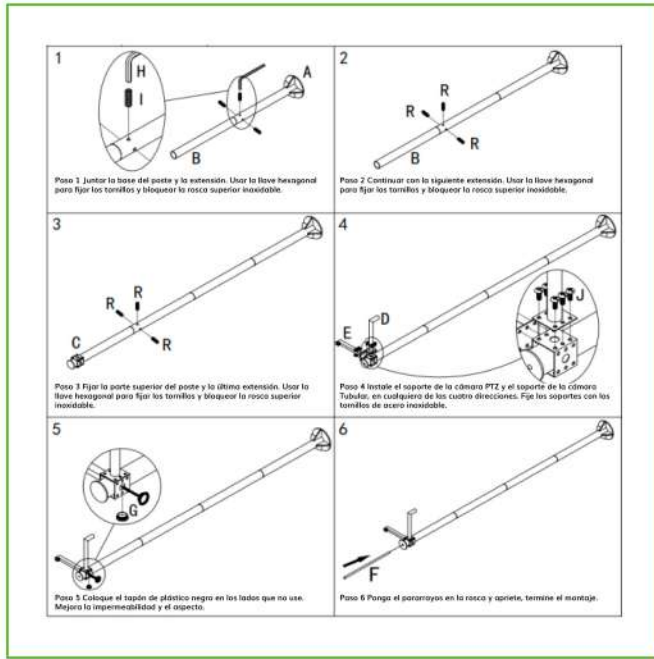

BACULO-60-BLANCO

Báculo desmontable de 6m de altura en acero galvanizado de color blanco con soporte para cámara y speed dome

Características

- Báculo desmontable, fácil de montar. Transportable en furgoneta. Compatible con Cámaras DAHUA.
- Los soportes pueden ser instalados en las cuatro direcciones.
- Superficie galvanizada para maximizar la resistencia al óxido.
- Tratamiento de pulverización de superficie resistente a la corrosión.
- Báculo desmontable de 6m: base 1.5m + poste intermedio 1.5m + poste intermedio 1.5m + poste superior 1.5m.
- Diámetro: 114mm / Grosor: 2mm / Peso: 53Kg.
- Material: Acero galvanizado ISO 9001-2008.

Incluye:

- 1 Brazo para Cámara Tubular.
- 1 Brazo para Speed Dome.
- Pararrayos.
- Base para enterrar:
Placa: 180x180mm, largo barra: 710mm, tuerca M16.
- Instrucciones de montaje.

Productos Alternativos

BACULO-60-BLANCO

Báculo desmontable de 6m de altura en acero galvanizado de color blanco con soporte para cámara y speed dome

- Instrucciones de montaje.

- Base para enterrar.

Placa: 180x180mm, largo barra: 710mm, tuerca M16.