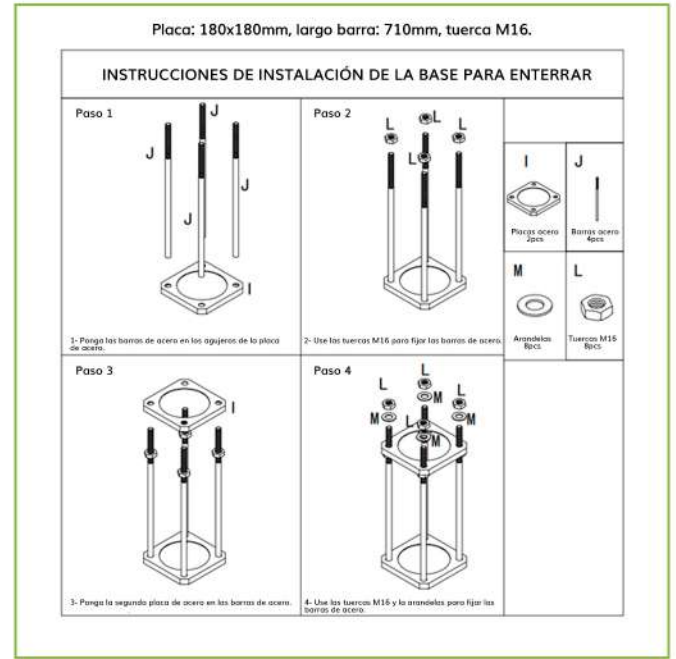

BACULO-60-BLANCO

Báculo desmontable de 6m de altura en acero galvanizado de color blanco con soporte para cámara y speed dome

Características

- Báculo desmontable, fácil de montar. Transportable en furgoneta. Compatible con Cámaras DAHUA.
- Los soportes pueden ser instalados en las cuatro direcciones.
- Superficie galvanizada para maximizar la resistencia al óxido.
- Tratamiento de pulverización de superficie resistente a la corrosión.
- Báculo desmontable de 6m: base 1.5m + poste intermedio 1.5m + poste intermedio 1.5m + poste superior 1.5m.
- Diámetro: 114mm / Grosor: 2mm / Peso: 53Kg.
- Material: Acero galvanizado ISO 9001-2008.

Incluye:

- 1 Brazo para Cámara Tubular.
- 1 Brazo para Speed Dome.
- Pararrayos.
- Base para enterrar:
Placa: 180x180mm, largo barra: 710mm, tuerca M16.
- Instrucciones de montaje.

Productos Alternativos

[BACULO-35-BLANCO](#)
[BACULO-45-BLANCO](#)

Accesorios

[BACULO-BRAZO-BULLET-500-BLANCO](#)
[BACULO-BRAZO-PTZ-500-BLANCO](#)
[BACULO-CAJA-SH-22-BLANCO](#)

<https://www.ibdglobal.com/shop/product/baculo-60-blanco-baculo-desmontable-de-6m-de-altura-en-acero-galvanizado-de-color-blanco-con-soporte-para-camara-y-speed-dome-9074>

BACULO-60-BLANCO

Báculo desmontable de 6m de altura en acero galvanizado de color blanco con soporte para cámara y speed dome

- Instrucciones de montaje.

- Base para enterrar.

Placa: 180x180mm, largo barra: 710mm, tuerca M16.