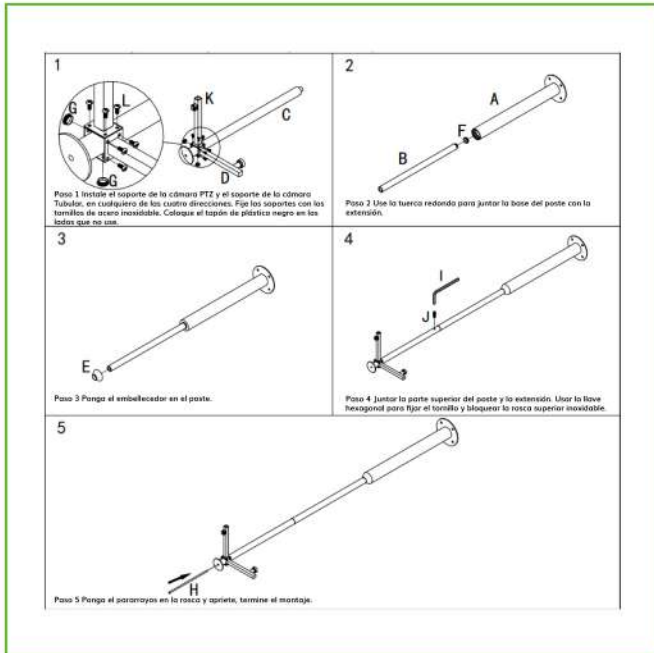

BACULO-35-BLANCO

Báculo desmontable de 3,5m de altura en acero galvanizado de color blanco con soporte para cámara y speed dome

Características

- Báculo desmontable, fácil de montar. Transportable en furgoneta. Compatible con Cámaras DAHUA.
- Los soportes pueden ser instalados en las cuatro direcciones.
- Superficie galvanizada para maximizar la resistencia al óxido.
- Tratamiento de pulverización de superficie resistente a la corrosión.
- Báculo desmontable de 3.5m: base 1m + poste intermedio 1.5m + poste superior 1m.
- Diámetro: 114-76mm / Grosor: 1.8mm / Peso: 23.5Kg.
- Material: Acero galvanizado ISO 9001-2008.

Incluye:

- 1 Brazo para Cámara Tubular.
- 1 Brazo para Speed Dome.
- Pararrayos.
- Base para enterrar.
Placa: 180x180mm, largo barra: 420mm, tuerca M16.
- Instrucciones de montaje.

Productos Alternativos

- [BACULO-45-BLANCO](#)
- [BACULO-60-BLANCO](#)

Accesorios

- [BACULO-BRAZO-BULLET-350-BLANCO](#)
- [BACULO-BRAZO-PTZ-350-BLANCO](#)
- [BACULO-CAJA-SH-41-BLANCO](#)

<https://www.ibdglobal.com/shop/product/baculo-35-blanco-baculo-desmontable-de-3-5m-de-altura-en-acero-galvanizado-de-color-blanco-con-soporte-para-camara-y-speed-dome-9068>

BACULO-35-BLANCO

Báculo desmontable de 3,5m de altura en acero galvanizado de color blanco con soporte para cámara y speed dome

- Instrucciones de montaje.

- Base para enterrar.

Placa: 180x180mm, largo barra: 420mm, tuerca M16.