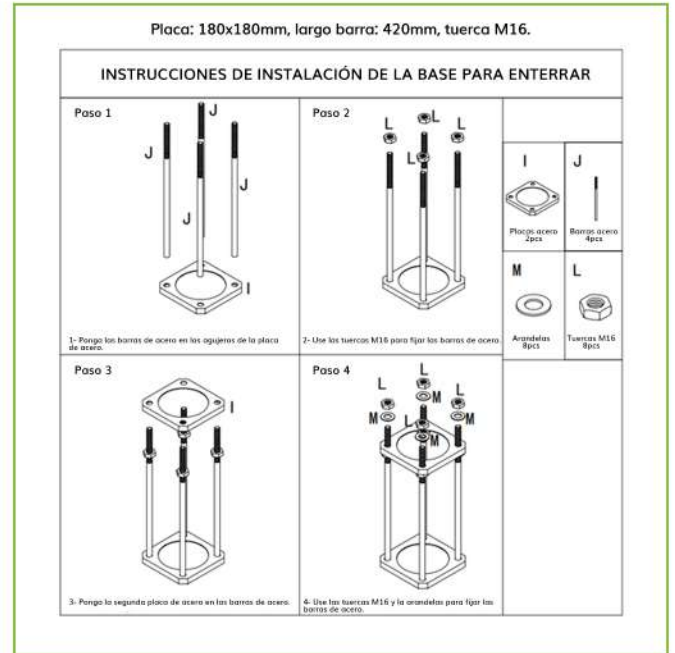

BACULO-35-BLANCO

Báculo desmontable de 3,5m de altura en acero galvanizado de color blanco con soporte para cámara y speed dome

Características

- Báculo desmontable, fácil de montar. Transportable en furgoneta. Compatible con Cámaras DAHUA.
- Los soportes pueden ser instalados en las cuatro direcciones.
- Superficie galvanizada para maximizar la resistencia al óxido.
- Tratamiento de pulverización de superficie resistente a la corrosión.
- Báculo desmontable de 3.5m: base 1m + poste intermedio 1.5m + poste superior 1m.
- Diámetro: 114-76mm / Grosor: 1.8mm / Peso: 23.5Kg.
- Material: Acero galvanizado ISO 9001-2008.

Incluye:

- 1 Brazo para Cámara Tubular.
- 1 Brazo para Speed Dome.
- Pararrayos.
- Base para enterrar.
Placa: 180x180mm, largo barra: 420mm, tuerca M16.
- Instrucciones de montaje.

Productos Alternativos

- [BACULO-45-BLANCO](#)
- [BACULO-60-BLANCO](#)

Accesorios

- [BACULO-BRAZO-BULLET-350-BLANCO](#)
- [BACULO-BRAZO-PTZ-350-BLANCO](#)
- [BACULO-CAJA-SH-41-BLANCO](#)

<https://www.ibdglobal.com/shop/product/baculo-35-blanco-baculo-desmontable-de-3-5m-de-altura-en-acero-galvanizado-de-color-blanco-con-soporte-para-camara-y-speed-dome-9068>

BACULO-35-BLANCO

Báculo desmontable de 3,5m de altura en acero galvanizado de color blanco con soporte para cámara y speed dome

- Instrucciones de montaje.

- Base para enterrar.

Placa: 180x180mm, largo barra: 420mm, tuerca M16.