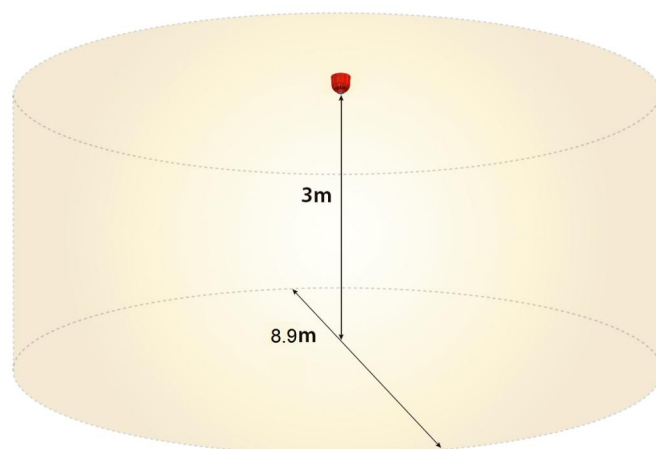

Sirena

Nivel de salida	97 $\pm$3 dB(A) @ 1 m @ 90° (Tone and voltage dependent)
Ajuste del nivel de salida	8 dB
Frecuencia	400 - 2850 Hz (Tone and voltage dependent)
Tonos seleccionables	32
Sincronización	Automatic

VAD

Color	Red
Calificación	C-3-9
Cobertura de la planta	63 m²
Frecuencia de destello	0.5 or 1 Hz
Sincronización	Automatic

Físico

Dimensiones físicas	100 x 104 mm (Ø x H)
Peso neto	345 g
Color	Rojo
Tipo de Montaje	Montaje en el techo
Posición de montaje	Base
Altura de montaje	Up to 3 m
Base de montaje	Profundo
Material	Alto impacto policarbonato

Medioambiental

Antivandálico	No
Temperatura de funcionamiento	-10 to +55°C
Temperatura de almacenamiento	-10 to +55°C
Humedad relativa	5 to 95% noncondensing
Entorno	Exterior
Clasificación IP	IP65

Regulador

Cumplimiento	CE, REACH, RoHS 2, WEEE
Certificación	EN54-23, EN54-3

Productos compatibles

Categoría	Referencia	Descripción
Dispositivo de notificación	AS36RIM	Letrero de color rojo "FIRE" para sirena de incendio en policarbonato de alta resistencia.
Dispositivo de notificación	AS36RIM-09	Letrero de color rojo "FUEGO" para sirena de incendio en policarbonato de alta resistencia.
Dispositivo de notificación	ASC2366	Sirena con flash para montar en techo. Base de perfil bajo. Roja con lente roja.
Dispositivo de notificación	ASC2367W	Sirena con flash para montar en techo. Base alta. Blanca con lente roja.

EN54-23 Coverage: C-3-8.9

Como empresa innovadora, Carrier Fire & Security se reserva el derecho de modificar las especificaciones de los productos sin previo aviso. Para conocer las últimas especificaciones de los productos, visite la Web de es.firesecurityproducts.com o póngase en contacto con su comercial.

Last updated on 11 March 2024 - 16:14