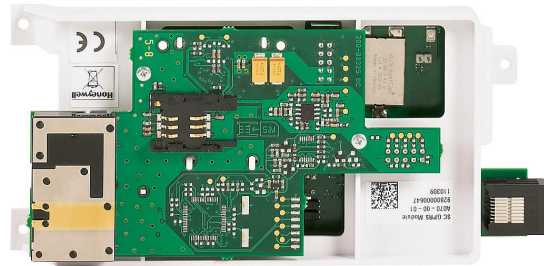

A081-00-01

Comunicador GSM/GPRS bidireccional para Galaxy Flex v3 (Intellibus). ATS 6. G3

Características

- Comunicador GSM/GPRS bidireccional para paneles Galaxy=Flex V3 y Flex+.

<https://www.ibdglobal.com/shop/product/a081-00-01-comunicador-gsm-gprs-bidireccional-para-galaxy-flex-v3-intellibus-ats-6-g3-9728>