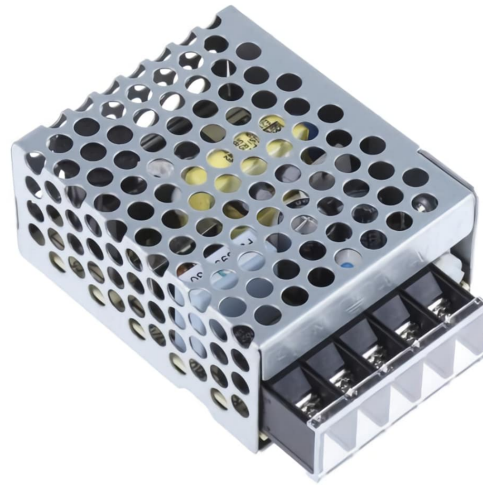

RS-15-12

Fuente Alimentación Conmutada 15.6W 12VDC 1.3A

Características

- Dimensiones y peso: 62.5*51*28mm / 130gr

Productos Alternativos

[LRS-150-12](#)

[LRS-100-12](#)

[RS-25-12](#)

[LRS-35-12](#)

[LRS-75-12](#)

<https://www.ibdglobal.com/shop/product/rs-15-12-fuente-alimentacion-conmutada-15-6w-12vdc-1-3a-4101>