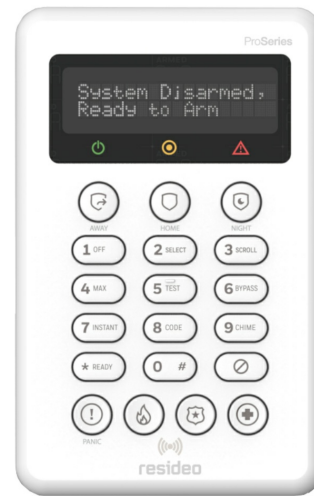

## Teclado LCD inalámbrico ProSeries

### Características

- Teclado LCD inalámbrico con batería.
- Pantalla multilingüe, ofrece inglés, francés y español.
- Manejo con un botón para armar dentro y fuera.
- Resonador piezoeléctrico con pitidos audibles que indican estado del sistema.
- Botones del pánico destinados al fuego, a la policía o a emergencias médicas.
- Tecnología inalámbrica de dos vías SiX.
- Rango de transmisión de radiofrecuencia (máx.)700 m.
- Antimanipulación.
- Uso en interior.
- Batería Litio CR123A.
- Duración de la batería Hasta 4 años.
- Número de baterías 3.
- Color Blanco.
- Dimensiones: 161 x 97 x 34 mm.
- Peso: 285 g.