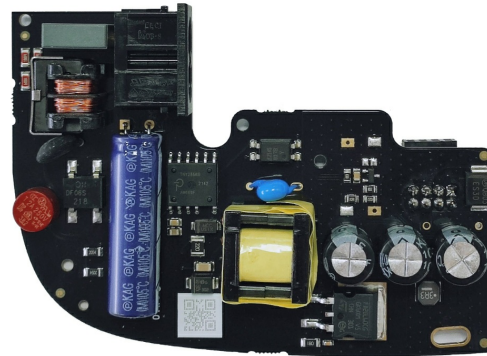

# 220V-PSU-HUB2

Ajax 220V PSU. Módulo de alimentación para Hub 2 / Hub 2 Plus / ReX 2

## Características

- Módulo de alimentación de recambio.
- Compatible con los paneles de control Hub 2 / Hub 2 Plus o un repetidor de señal ReX 2.
- Dimensiones: 98 × 70 × 17 mm.
- Peso: 26 g.

<https://www.ibdglobal.com/shop/product/220v-psu-hub2-ajax-220v-psu-modulo-de-alimentacion-para-hub-2-hub-2-plus-rex-2-18846>