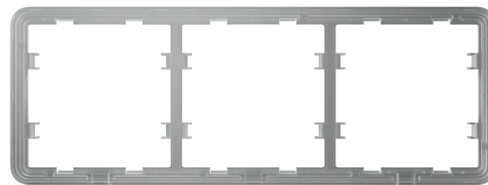

# LIGHTSWITCH-FRAME-3

Ajax LightSwitch Frame. Marco para 3 Elementos

## Características

- Frame (3 seats).
- Marco para tres interruptores.
- Dimensiones: 82.75 × 224.48 × 6.3 mm.
- Peso: 22.12 g.