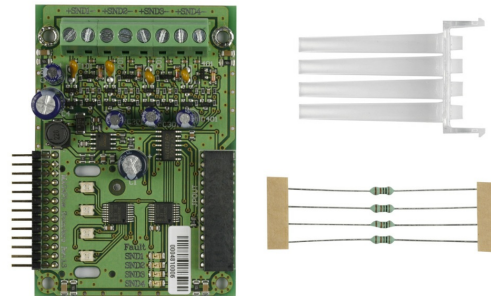

MS4

Modulo de 4 salidas de sirena para MAG8plus

Características

- Módulo expensor para montaje empotrado en la caja de la central de incendios convencional MAG8plus.
- 4 Circuitos de sirena.
- Sirenas por circuito / número máx. de sirenas: 1 / 4.
- Indicación LED de averías en el circuito de sirenas.
- Indicación LED del estado de las sirenas.
- Alimentación (desde la central de incendios): 24Vdc.
- Consumo en modo alarma: 150mA.
- Dimensiones (AL x AN x F): 57 x 81 x 20 mm.
- Peso: ~0,2 kg.

<https://www.ibdglobal.com/shop/product/ms4-modulo-de-4-salidas-de-sirena-para-mag8plus-18183>