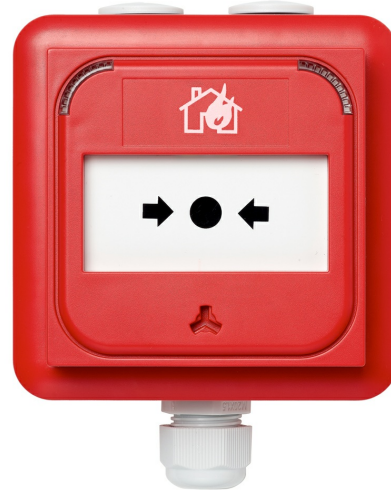

NC-MC-IP-100-R

Pulsador manual inteligente convencional resistente a la intemperie
100 Ω. Color rojo

Características

- Pulsador manual inteligente convencional resistente a la intemperie, 100 Ω.
- Color Rojo.
- Señalización de la alarma mediante el indicador de alarma y el LED de alarma.
- Reseteable y también utilizable con un elemento rompible opcional.
- Fácil de instalar (plug and play).
- Cubierta de protección con bisagras y con dispositivos antisabotaje para evitar la activación accidental.
- Posibilidad de realizar pruebas con llave desde la parte delantera de la unidad.
- Clasificación IP67.
- Dimensiones (W x H x D): 108 x 108 x 68 mm.
- Peso neto: 0,305 Kg.

Accesorios

- N-MC-FC
- N-MC-FE
- N-MC-K
- N-MC-RE

<https://www.ibdglobal.com/shop/product/nc-mc-ip-100-r-pulsador-manual-inteligente-convencional-resistente-a-la-intemperie-100-color-rojo-17676>