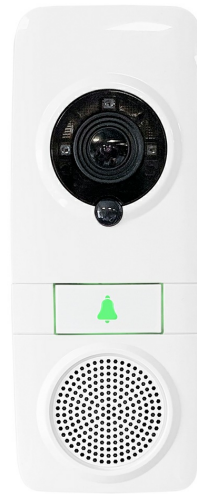

# DB7

## Estación Exterior de Videoportero FHD WiFi IP65

### Características

- Vídeo FHD y calidad de audio superior HiFi de 2W rms.
- Aplicación de gestión BlueEye.
- Llamadas de audio/vídeo con teléfonos Android/iOS.
- Vea y escuche en cualquier momento.
- Servicios de grabación en la nube durante 60 días (con suscripción de pago), descargable en el teléfono.
- Audio HiFi con comunicación bidireccional nítida y clara.
- Iluminación IR en modo nocturno y adopción automática de la imagen.
- Detección de PIR y vídeo.
- Notificaciones push.
- Resistencia al polvo/agua IP65.
- Plan de protección contra robos.
- CE, FCC.
- Módulo de timbre inalámbrico interno opcional (DBC5).