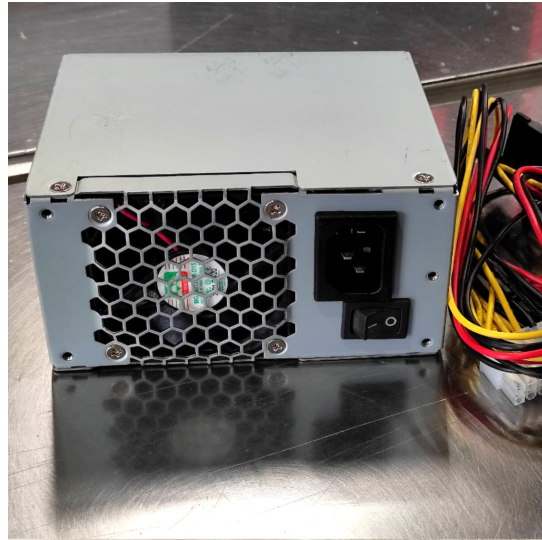

DPS-220TB-D

Alimentador Dahua entrada C14 240V@4A / salida 12V@17A 204W

Características

"ÚLTIMAS TRES UNIDADES"

<https://www.ibdglobal.com/shop/product/dps-220tb-d-alimentador-dahua-entrada-c14-240v-4a-salida-12v-17a-204w-13733>