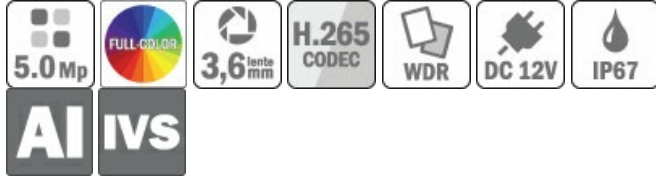

IPC-HFW3549E-AS-LED-0360B

Tubular IP H265 5M FULL COLOR WDR IVS SMD LED30m 3.6mm IP67 PoE SD MIC AUDIO E/S AI

Características

- Resolución hasta 5MP@17IPS, 4MP@25IPS con WDR.
 - Óptica Fija de 3.6mm (77°x56°x101° (horizontalxverticalxdiagonal)), F1.0.
 - Tecnología Full-color Starlight: son perfectas para aplicaciones en condiciones de poca luz de más de 1 lux, como aparcamientos, calles urbanas, escuelas, museos, etc.
 - Análisis de Video compatible con NVRs SMART: Tripwire, Intrusión.
 - 1 LED de luz blanca (hasta 30m). Micro incluido.
 - Compatible NVR Dahua y ONVIF.
 - Alimentación PoE y 12Vdc (8.4W).
 - 1E/1S Alarma, 1E/1S Audio.
 - Dimensiones y peso: 192.7x70.5x66.4mm / 0.59Kg.
- *WizSense Series: Perimeter Protection, Intelligent Search, SMD Plus.

Productos Alternativos

[IPC-HFW2239S-SA-LED-0360B-S2](#)

Accesorios

[PFA130-E](#)

[PFA134](#)

Especificaciones de Producto

| | |
|--------------------------|---|
| SENSOR | 1/2.7" CMOS 5MP |
| MAX. RESOLUCIÓN / IPS | 5MP@17IPS, 4MP@25IPS |
| CONMUTACIÓN | Modo Día (solo Color) |
| MIN. ILUMINACIÓN | 0.003Lux (Color) |
| ÓPTICA | Fija de 3.6mm (92°) |
| LEDs IR | No disponible |
| COMPRESIÓN (VÍDEO/AUDIO) | H.265/H.264/H.264B/H.264H/MJPEG (Sub Stream) / G.711a/G.711Mu/AAC/G.726 |
| FUNCIONES DE CÁMARA | WDR(120dB), 3DNR, HLC, BLC |
| STREAM DE VÍDEO | Main 5MP@17IPS, 4MP@25IPS / 2nd D1 / 3rd 720P |
| INTERFAZ AUXILIAR | Micro SD (hasta 256GB) |
| ALIMENTACIÓN / CONSUMO | 12Vdc y ePoE |
| TEMPERATURA | De -40°C a +60°C (95% HR) |
| PROTECCIÓN | IP67 |
| AI | WizSense Series |
| Analítica IVS | Tripwire e Intrusión. |