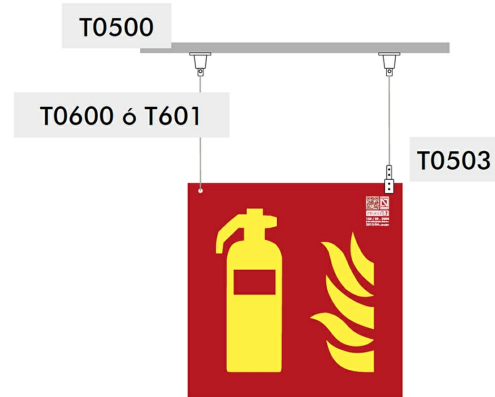

T0503

Enganche techo atornillado 1x3cm

Características

- Enganche techo atornillado 1 x 3 cm. Dos soportes por señal.

<https://www.ibdglobal.com/shop/product/t0503-enganche-techo-atornillado-1x3cm-12247>