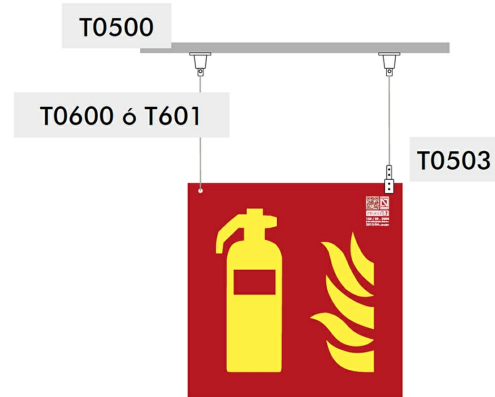

# T0503

## Enganche techo atornillado 1x3cm

### Características

- Enganche techo atornillado 1 x 3 cm. Dos soportes por señal.

<https://www.ibdglobal.com/shop/product/t0503-enganche-techo-atornillado-1x3cm-12247>