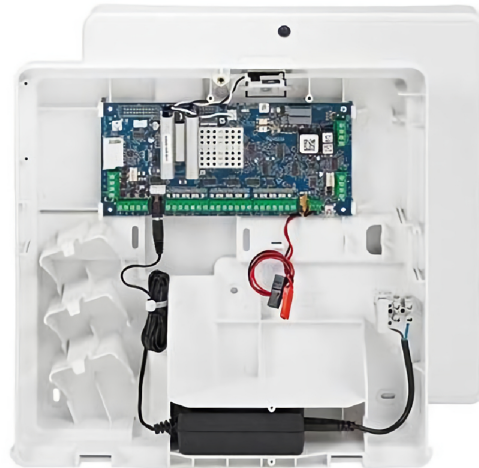

C006-M-E1

Central Galaxy Flex V3 12 zonas ampliable hasta 50. Caja plástico mediana. Grado 2

Características

- Zonas en placa base (cableado/vía radio): 12-52.
- Transceptor vía radio/RF Portal: 8.
- Fuente de alimentación integrada 1A.
- Teclados (con o sin lector de proximidad): 4.
- Lectores de proximidad instalados en BUS: 8.
- Controladores de puerta (DCM): 4.
- Usuarios: 48.
- Temporizador de siete días – Calendarios (Autoarmado y acceso): 4.
- Grupos de control de accesos (plantillas de usuario): 10.
- Controlador de altavoz.
- Interfaz de comunicación local usb.
- Grupos/Zonas: 4.
- Armado parcial por grupo: 2.
- Opción de armado nocturno silencioso.
- Bus de datos RS485.
- Mensaje de texto SMS.
- Biblioteca.
- App móvil.
- RTB Integrado.
- Ethernet Opcional.
- GSM/GPRS Opcional.
- Opción de voz bidireccional 34 canales de altavoz.
- Cumple Grado 2.

<https://www.ibdglobal.com/shop/product/c006-m-e1-central-galaxy-flex-v3-12-zonas-ampliable-hasta-50-caja-plastico-mediana-grado-2-11263>