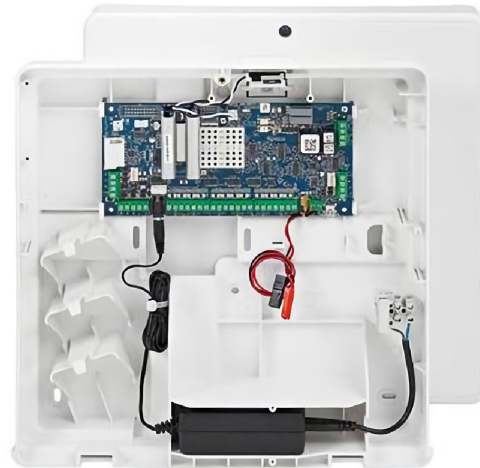

C005-S-E1

Central Galaxy Flex V3 12 zonas ampliable hasta 20. Caja metálica pequeña. Grado 2

Características

- Zonas en placa base (cableado/vía radio): 12-20.
- Transceptor vía radio/RF Portal: 8.
- Fuente de alimentación integrada 1A.
- Teclados (con o sin lector de proximidad): 4.
- Lectores de proximidad instalados en BUS: 4.
- Controladores de puerta (DCM): 4.
- Usuarios: 23.
- Temporizador de siete días – Calendarios (Autoarmado y acceso): 2.
- Grupos de control de accesos (plantillas de usuario): 5.
- Controlador de altavoz.
- Interfaz de comunicación local usb.
- Grupos/Zonas: 3.
- Armado parcial por grupo: 2.
- Opción de armado nocturno silencioso.
- Bus de datos RS485.
- Mensaje de texto SMS.
- Biblioteca.
- App móvil.
- RTB Integrado.
- Ethernet Opcional.
- GSM/GPRS Opcional.
- Opción de voz bidireccional 34 canales de altavoz.
- Cumple Grado 2.

<https://www.ibdglobal.com/shop/product/c005-s-e1-central-galaxy-flex-v3-12-zonas-ampliable-hasta-20-caja-metalica-pequena-grado-2-11257>