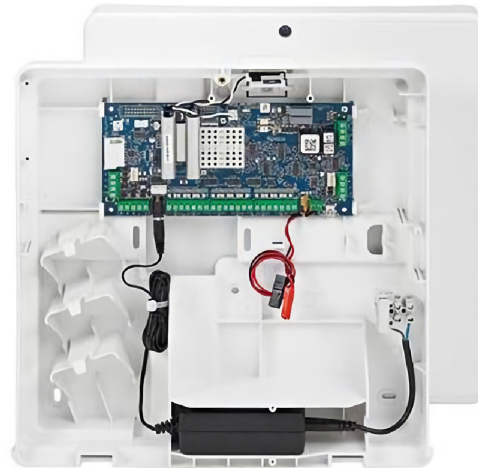

C005-M-E1

Central Galaxy Flex V3 12 zonas ampliable hasta 20. Caja plástico mediana. Grado 2

Características

- Zonas en placa base (cableado/vía radio): 12-20.
- Transceptor vía radio/RF Portal: 8.
- Fuente de alimentación integrada 1A.
- Teclados (con o sin lector de proximidad): 4.
- Lectores de proximidad instalados en BUS: 4.
- Controladores de puerta (DCM): 4.
- Usuarios: 23.
- Temporizador de siete días – Calendarios (Autoarmado y acceso): 2.
- Grupos de control de accesos (plantillas de usuario): 5.
- Controlador de altavoz.
- Interfaz de comunicación local usb.
- Grupos/Zonas: 3.
- Armado parcial por grupo: 2.
- Opción de armado nocturno silencioso.
- Bus de datos RS485.
- Mensaje de texto SMS.
- Biblioteca.
- App móvil.
- RTB Integrado.
- Ethernet Opcional.
- GSM/GPRS Opcional.
- Opción de voz bidireccional 34 canales de altavoz.
- Cumple Grado 2.

<https://www.ibdglobal.com/shop/product/c005-m-e1-central-galaxy-flex-v3-12-zonas-ampliable-hasta-20-caja-plastico-mediana-grado-2-11256>