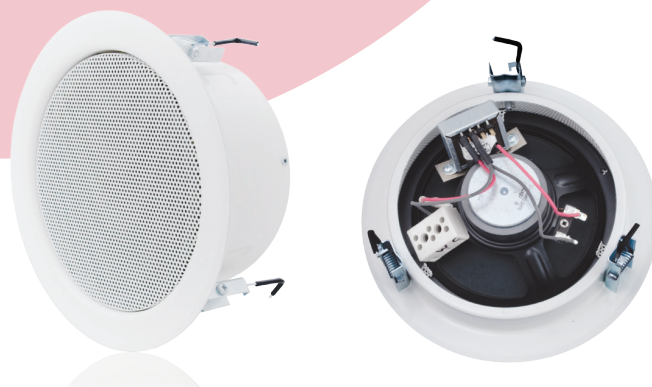

DEL F 165/6 PP

DIFFUSORE ACUSTICO DA 6,5" PER MONTAGGIO A SOFFITTO DA 6W

Il diffusore acustico DEL F 165/6 PP per sistemi di evacuazione vocale è uno speaker da 6W adatto per un'ampia varietà di applicazioni grazie alla sua linea estetica elegante e alle sue caratteristiche acustiche.

Realizzato in metallo verniciato a polvere (con un telaio dal diametro di 165 mm), questo dispositivo è ideale per installazioni in ambienti commerciali (p. es., negozi, hotel) caratterizzati dalla frequente riproduzione di messaggi vocali e della musica di sottofondo.

Il montaggio a soffitto con molle a gamba ritagliata garantisce una rapida installazione a soffitto.

Certificato EN54-24.

SPECIFICHE TECNICHE

Caratteristiche principali

- Speaker da 6,5"
- Adatto per linee 70V o 100V
- Dotato di trasformatore interno per adattamento dei parametri della potenza
- Montaggio a soffitto da incasso
- Aggancio rapido mediante tre ganci metallici a molla
- Selettore interno per regolare la potenza di uscita a 0.75 / 1.5 / 3 / 6 W
- Cupola posteriore metallica inclusa
- Griglia frontale metallica
- Colore bianco
- Terminale di connessione in ceramica
- Termofusibile di protezione incluso
- Certificato EN54-24

Specifiche meccaniche

Grado di protezione IP	32
Materiale	Metallo
Dimensioni	Ø 220 x 102 mm
Peso	1,5 Kg
Colore	Bianco RAL 9010
Tipo di fissaggio	A soffitto da incasso

Dimensioni

— CODICE D'ORDINE

DELF 165/6 PP Diffusore acustico da 6,5" per montaggio a soffitto da 6W