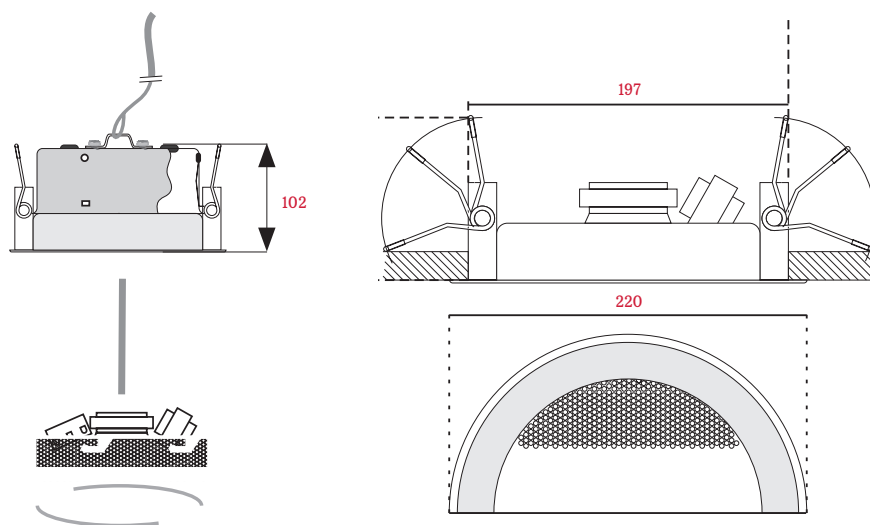

Il montaggio a soffitto con molle a gamba ritagliata garantisce una rapida installazione a soffitto.

Certificato EN54-24.

SPECIFICHE TECNICHE

Caratteristiche principali

- Speaker da 6,5"
- Adatto per linee 70V o 100V
- Dotato di trasformatore interno per adattamento dei parametri della potenza
- Montaggio a soffitto da incasso
- Aggancio rapido mediante tre ganci metallici a molla
- Selettore interno per regolare la potenza di uscita a 0.75 / 1.5 / 3 / 6 W
- Cupola posteriore metallica inclusa
- Griglia frontale metallica
- Colore bianco
- Terminale di connessione in ceramica
- Termofusibile di protezione incluso
- Certificato EN54-24

Specifiche elettriche

Potenza (PHC)	0.75 / 1.5 / 3 / 6 W (selettore interno)
SPL (Sound Pressure Level)	93 dB (1W @ 1m)
Risposta in frequenza	325 Hz – 16.1 KHz (-10 dB)
Tensione di lavoro	70 – 100 Vrms

Specifiche meccaniche

Grado di protezione IP	32
Materiale	Metallo
Dimensioni	Ø 220 x 102 mm
Peso	1,5 Kg
Colore	Bianco RAL 9010
Tipo di fissaggio	A soffitto da incasso

Dimensioni

— CODICE D'ORDINE

DELF 165/6 PP Diffusore acustico da 6,5" per montaggio a soffitto da 6W