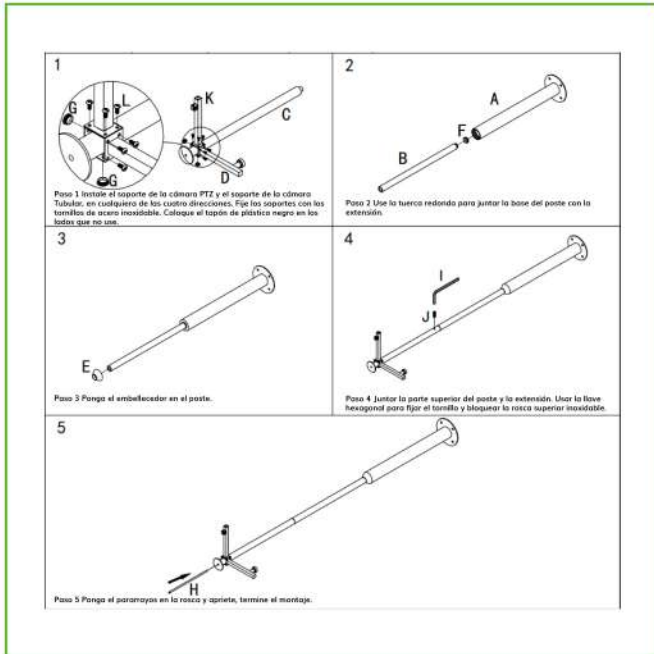

BACULO-35-NEGRO

Báculo desmontable de 3,5m de altura en acero galvanizado de color negro con soporte para cámara y speed dome

Características

- Báculo desmontable, fácil de montar. Transportable en furgoneta. Compatible con Cámaras DAHUA.
- Los soportes pueden ser instalados en las cuatro direcciones.
- Superficie galvanizada para maximizar la resistencia al óxido.
- Tratamiento de pulverización de superficie resistente a la corrosión.
- Báculo desmontable de 3.5m: base 1m + poste intermedio 1.5m + poste superior 1m.
- Diámetro: 114-76mm / Grosor: 1.8mm / Peso: 23.5Kg.
- Material: Acero galvanizado ISO 9001-2008.

Incluye:

- 1 Brazo para Cámara Tubular.
- 1 Brazo para Speed Dome.
- Pararrayos.
- Base para enterrar.
Placa: 180x180mm, largo barra: 420mm, tuerca M16.
- Instrucciones de montaje.

Productos Alternativos

- [BACULO-45-NEGRO](#)
- [BACULO-60-NEGRO](#)

Accesorios

- [BACULO-BRAZO-BULLET-350-NEGRO](#)
- [BACULO-BRAZO-PTZ-350-NEGRO](#)
- [BACULO-CAJA-SH-41-NEGRO](#)

<https://www.ibdglobal.com/shop/product/baculo-35-negro-baculo-desmontable-de-3-5m-de-altura-en-acero-galvanizado-de-color-negro-con-soporte-para-camara-y-speed-dome-9070>

BACULO-35-NEGRO

Báculo desmontable de 3,5m de altura en acero galvanizado de color negro con soporte para cámara y speed dome

- Instrucciones de montaje.

- Base para enterrar.

Placa: 180x180mm, largo barra: 420mm, tuerca M16.