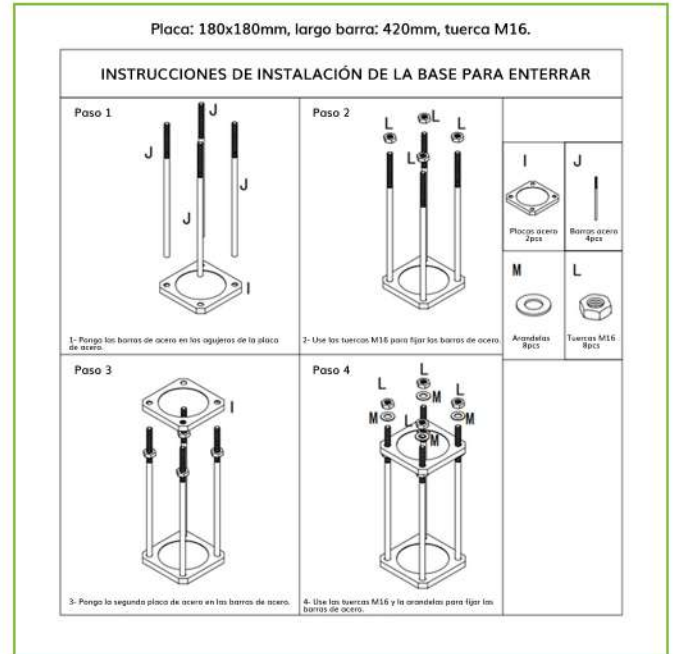

BACULO-35-NEGRO

Báculo desmontable de 3,5m de altura en acero galvanizado de color negro con soporte para cámara y speed dome

Características

- Báculo desmontable, fácil de montar. Transportable en furgoneta. Compatible con Cámaras DAHUA.
- Los soportes pueden ser instalados en las cuatro direcciones.
- Superficie galvanizada para maximizar la resistencia al óxido.
- Tratamiento de pulverización de superficie resistente a la corrosión.
- Báculo desmontable de 3.5m: base 1m + poste intermedio 1.5m + poste superior 1m.
- Diámetro: 114-76mm / Grosor: 1.8mm / Peso: 23.5Kg.
- Material: Acero galvanizado ISO 9001-2008.

Incluye:

- 1 Brazo para Cámara Tubular.
- 1 Brazo para Speed Dome.
- Pararrayos.
- Base para enterrar.
Placa: 180x180mm, largo barra: 420mm, tuerca M16.
- Instrucciones de montaje.

Productos Alternativos

- [BACULO-45-NEGRO](#)
- [BACULO-60-NEGRO](#)

Accesorios

- [BACULO-BRAZO-BULLET-350-NEGRO](#)
- [BACULO-BRAZO-PTZ-350-NEGRO](#)
- [BACULO-CAJA-SH-41-NEGRO](#)

<https://www.ibdglobal.com/shop/product/baculo-35-negro-baculo-desmontable-de-3-5m-de-altura-en-acero-galvanizado-de-color-negro-con-soporte-para-camara-y-speed-dome-9070>

BACULO-35-NEGRO

Báculo desmontable de 3,5m de altura en acero galvanizado de color negro con soporte para cámara y speed dome

- Instrucciones de montaje.

- Base para enterrar.

Placa: 180x180mm, largo barra: 420mm, tuerca M16.